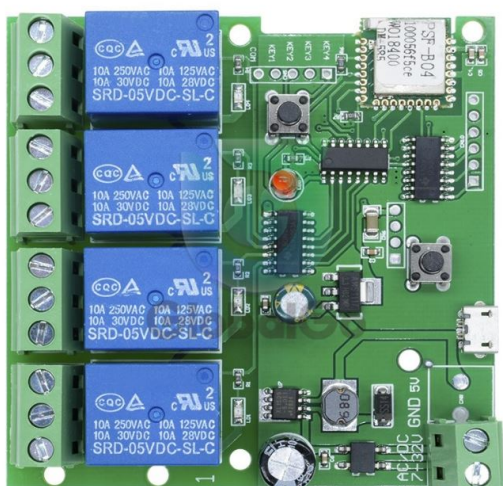

Módulo De Interruptor De 4 Canales Wifi Domótica

Manual de configuración

SF34 – Módulo De Interruptor De 4 Canales Wifi Domótica

Funciona con la app Ewe-link

Medidas del equipo

Opciones de alimentación, salidas en relevadores y botones de configuración

Diagrama de conexión