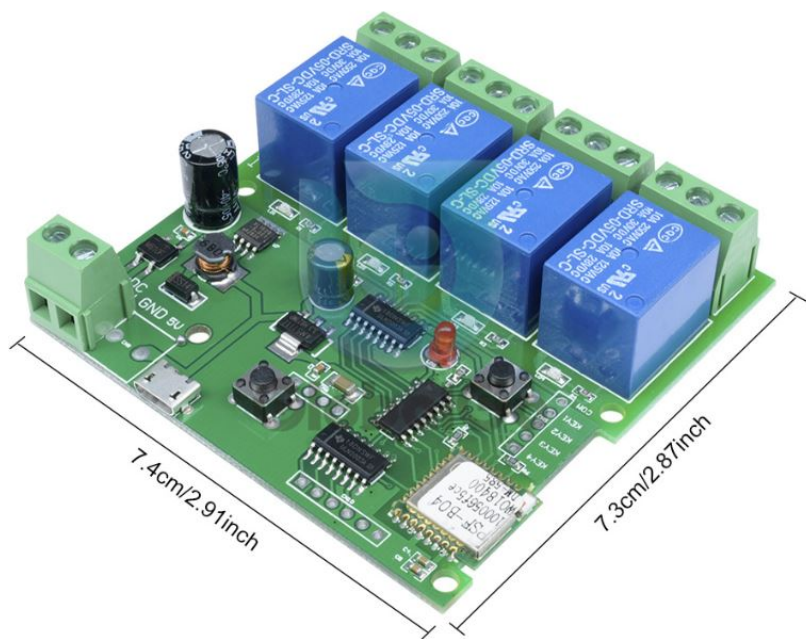

Módulo De Interruptor De 4 Canales Wifi Domótica

Manual de configuración

SF34 – Módulo De Interruptor De 4 Canales Wifi Domótica

Funciona con la app Ewe-link

Medidas del equipo

Opciones de alimentación, salidas en relevadores y botones de configuración

Diagrama de conexión