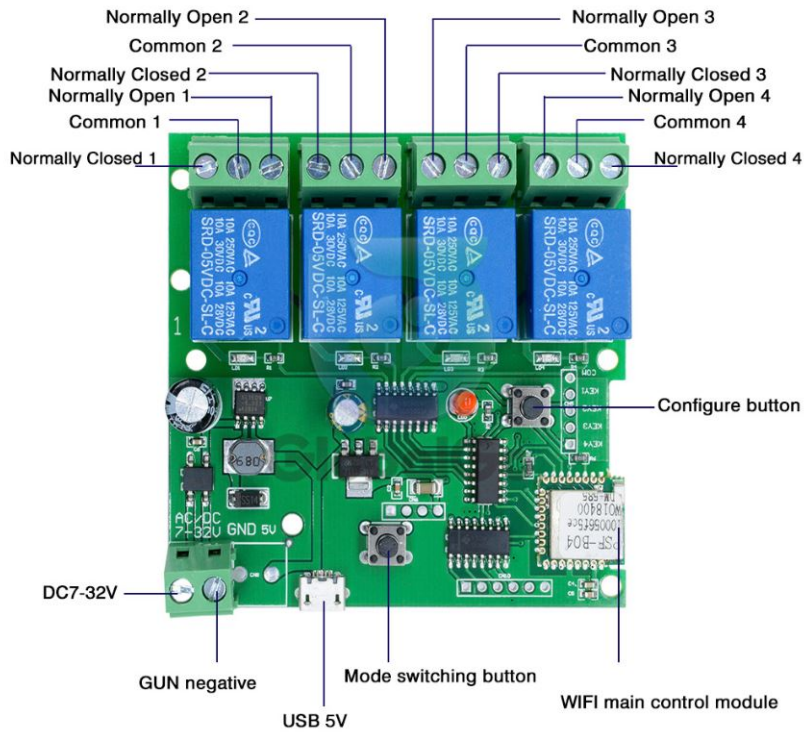

Módulo De Interruptor De 4 Canales Wifi Domótica

Manual de configuración

SF34 – Módulo De Interruptor De 4 Canales Wifi Domótica

Funciona con la app Ewe-link

Medidas del equipo

Opciones de alimentación, salidas en relevadores y botones de configuración

Diagrama de conexión