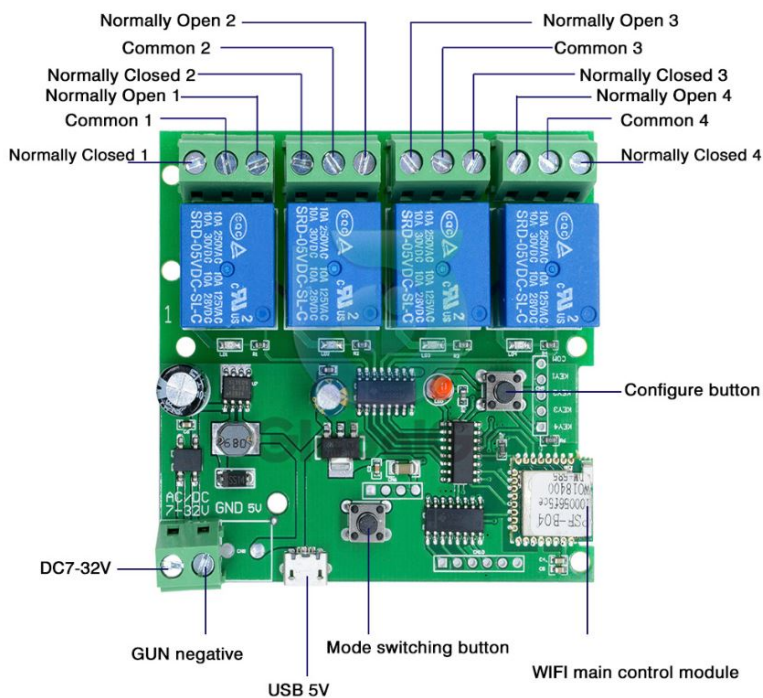

Módulo De Interruptor De 4 Canales Wifi Domotica

SF34 – Módulo De Interruptor De 4 Canales Wifi Domotica

Funciona con la app Ewe-link

Medidas de el equipo

Opciones de alimentacion, salidas en reelevadores y botones de configuracion

Diagrama de conexion

Hello world!

Welcome to WordPress. This is your first post. Edit or delete it, then start writing!