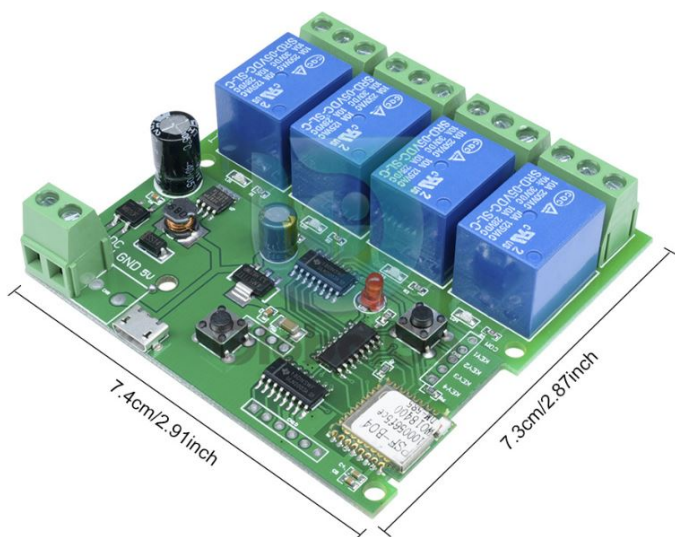

Módulo De Interruptor De 4 Canales Wifi Domotica

SF34 – Módulo De Interruptor De 4 Canales Wifi Domotica

Funciona con la app Ewe-link

Medidas de el equipo

Opciones de alimentacion, salidas en reelevadores y botones de configuracion