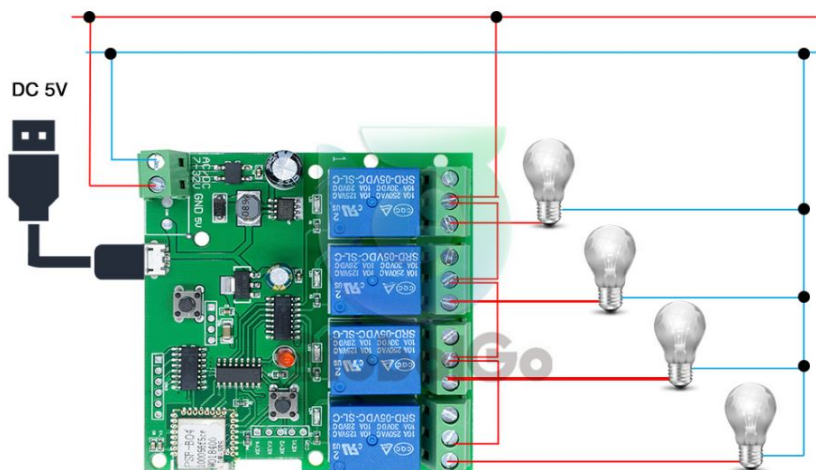

Módulo De Interruptor De 4 Canales Wifi Domotica

SF34 – Módulo De Interruptor De 4 Canales Wifi Domotica

Funciona con la app Ewe-link

Medidas de el equipo

Opciones de alimentacion, salidas en reelevadores y botones de configuracion