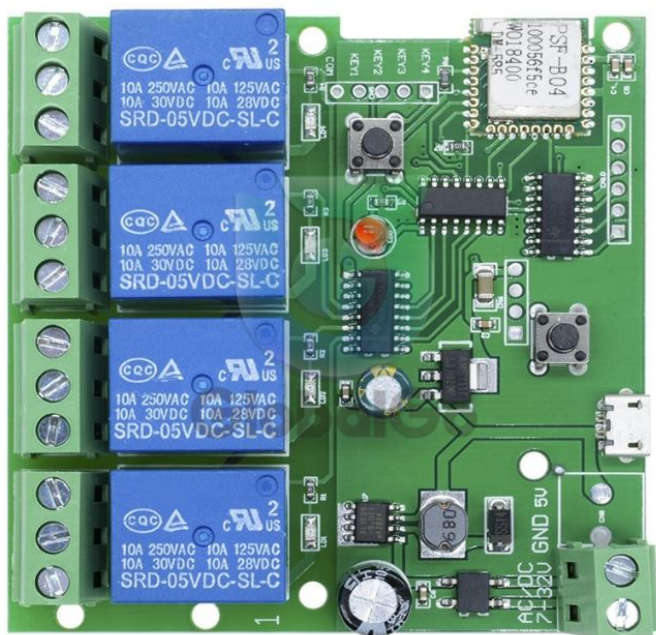

Módulo De Interruptor De 4 Canales Wifi Domotica

SF34 – Módulo De Interruptor De 4 Canales Wifi Domotica

Funciona con la app Ewe-link

Medidas de el equipo

Opciones de alimentacion, salidas en reelevadores y botones de configuracion