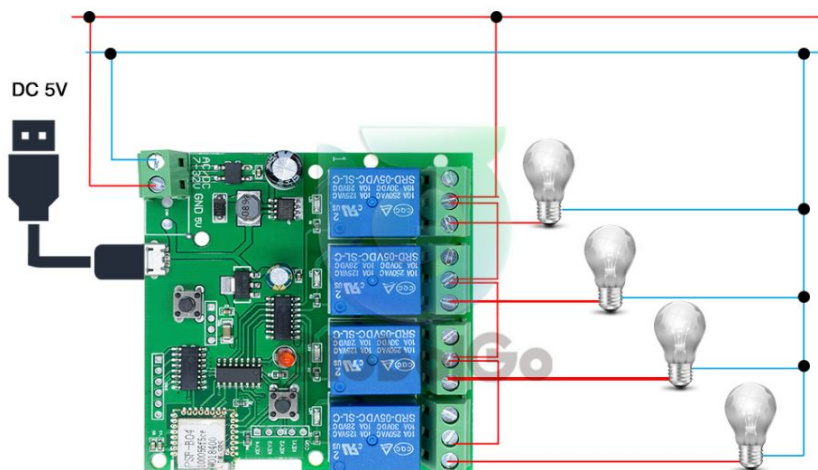

Módulo De Interruptor De 4 Canales Wifi Domotica

SF34 – Módulo De Interruptor De 4 Canales Wifi Domotica

Funciona con la app Ewe-link

Medidas de el equipo

Opciones de alimentacion, salidas en reelevadores y botones de configuracion

Diagrama de conexion