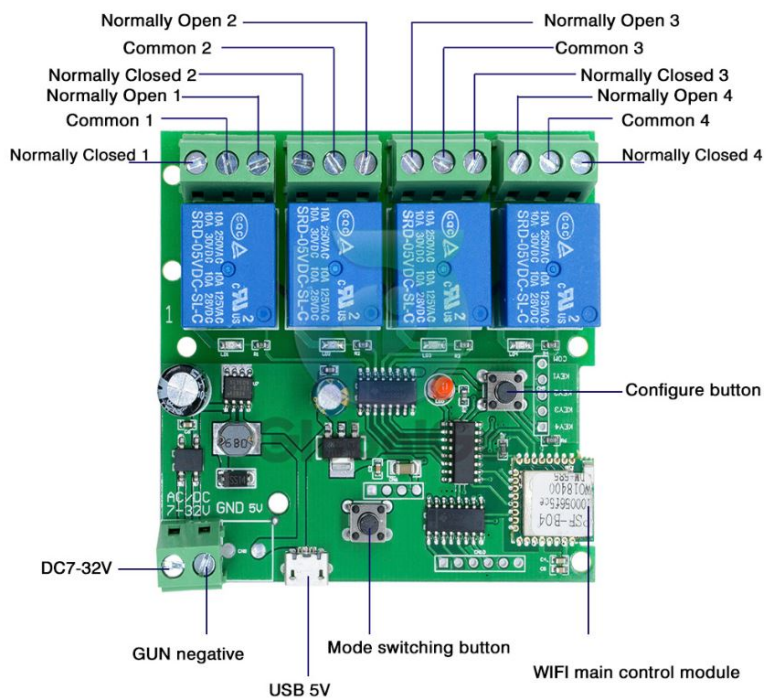

Módulo De Interruptor De 4 Canales Wifi Domotica

SF34 – Módulo De Interruptor De 4 Canales Wifi Domotica

Funciona con la app Ewe-link

Medidas de el equipo

Opciones de alimentacion, salidas en reelevadores y botones de configuracion

Diagrama de conexion