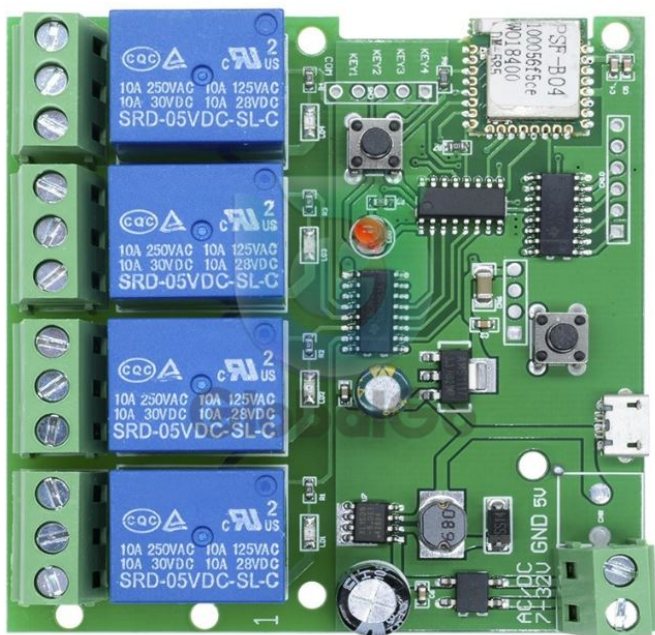

Módulo De Interruptor De 4 Canales Wifi Domotica

SF34 – Módulo De Interruptor De 4 Canales Wifi Domotica

Funciona con la app Ewe-link

Medidas de el equipo

Opciones de alimentacion, salidas en reelevadores y botones de configuracion

Diagrama de conexion