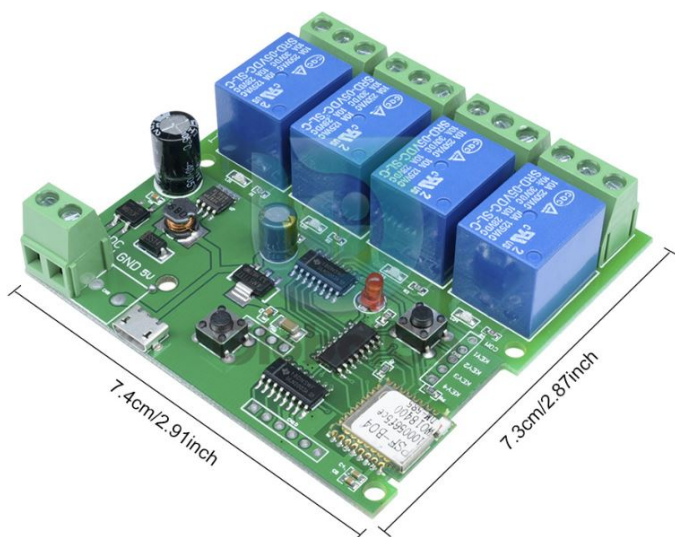

Módulo De Interruptor De 4 Canales Wifi Domotica

SF34 – Módulo De Interruptor De 4 Canales Wifi Domotica

Funciona con la app Ewe-link

Medidas de el equipo

Opciones de alimentacion, salidas en reelevadores y botones de configuracion

Diagrama de conexion