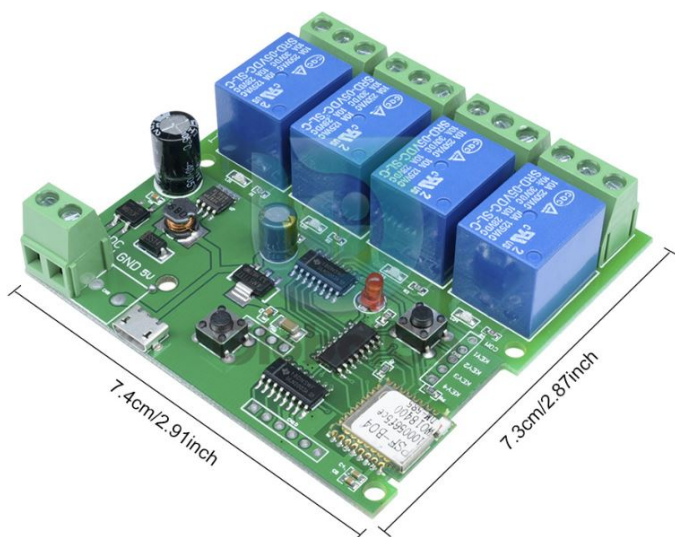

Módulo De Interruptor De 4 Canales Wifi Domotica

SF34 – Módulo De Interruptor De 4 Canales Wifi Domotica

Funciona con la app Ewe-link

Medidas de el equipo

Opciones de alimentacion, salidas en reelevadores y botones de configuracion

Diagrama de connexion