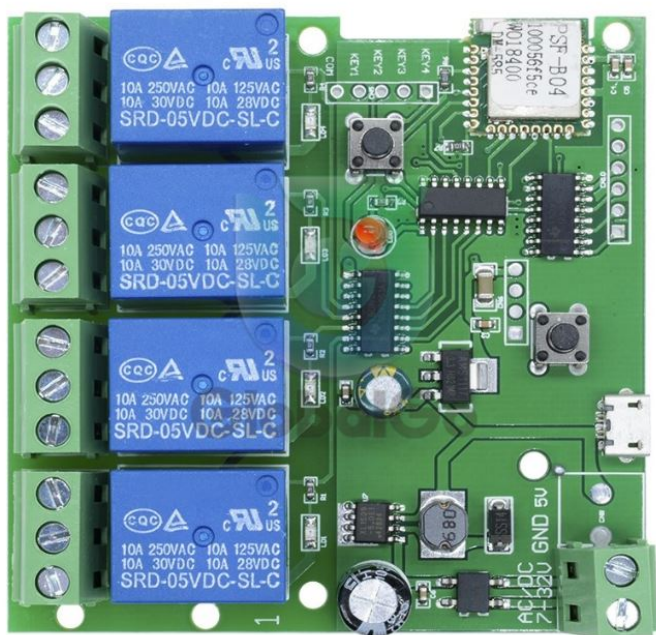

Módulo De Interruptor De 4 Canales Wifi Domotica

SF34 – Módulo De Interruptor De 4 Canales Wifi Domotica

Funciona con la app Ewe-link

Medidas de el equipo

Opciones de alimentacion, salidas en reelevadores y botones de configuracion

Diagrama de connexion