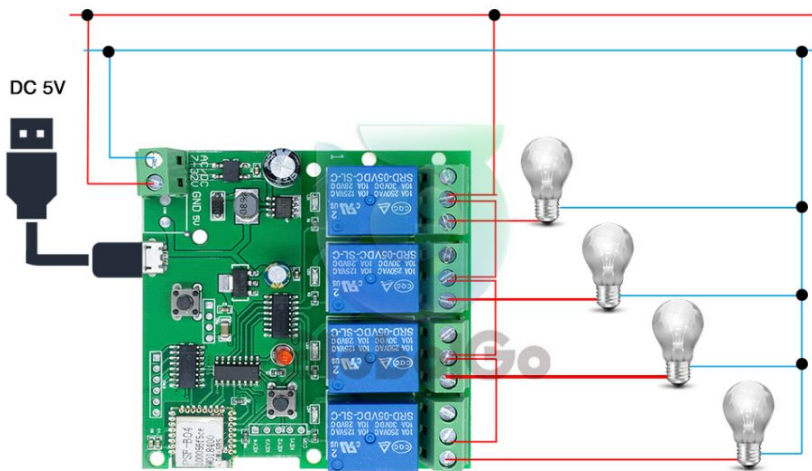

Módulo De Interruptor De 4 Canales Wifi Domotica

SF34 – Módulo De Interruptor De 4 Canales Wifi Domotica

Funciona con la app Ewe-link

Medidas de el equipo

Opciones de alimentacion, salidas en reelevadores y botones de configuracion

Diagrama de connexion