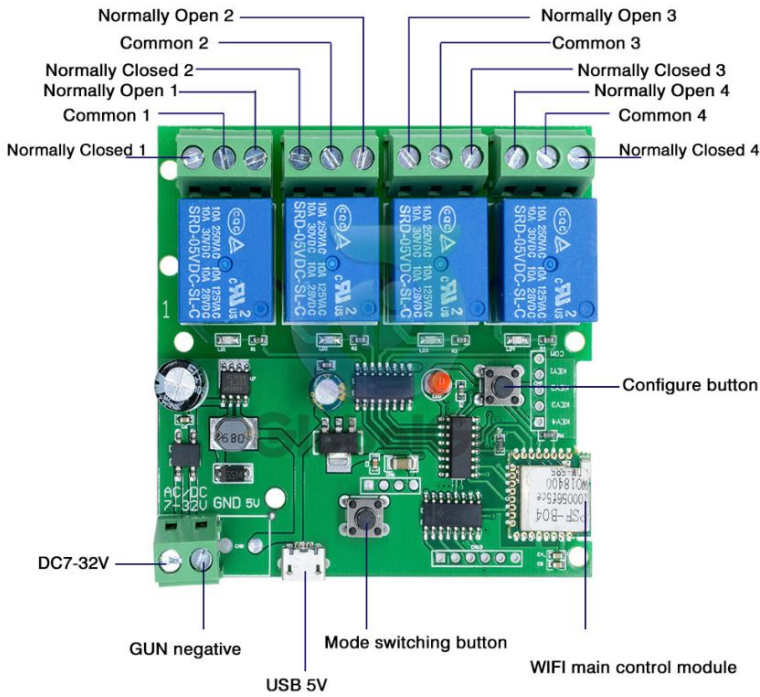

Módulo De Interruptor De 4 Canales Wifi Domotica

SF34 – Módulo De Interruptor De 4 Canales Wifi Domotica

Funciona con la app Ewe-link

Medidas de el equipo

Opciones de alimentacion, salidas en reelevadores y botones de configuracion

Diagrama de connexion