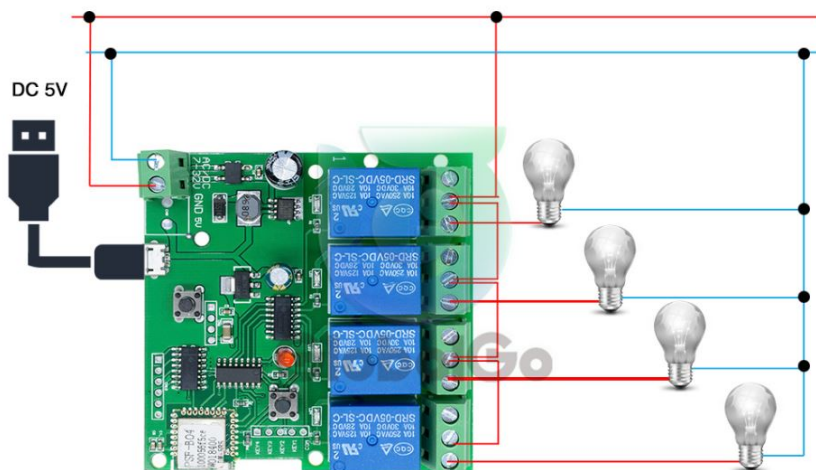

Módulo De Interruptor De 4 Canales Wifi Domotica

SF34 – Módulo De Interruptor De 4 Canales Wifi Domotica

Funciona con la app Ewe-link

Medidas de el equipo

Opciones de alimentacion, salidas en reelevadores y botones de configuracion

Diagrama de conexion