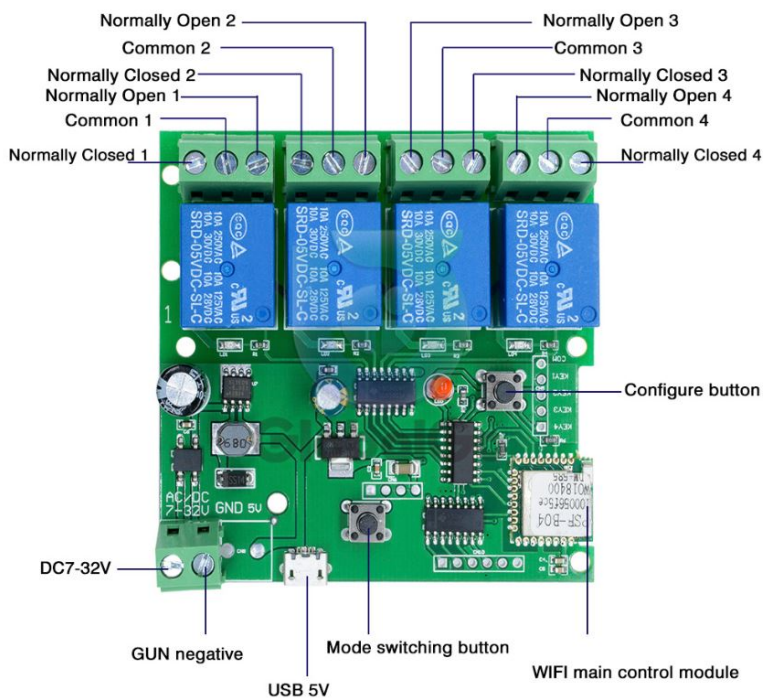

Módulo De Interruptor De 4 Canales Wifi Domotica

SF34 – Módulo De Interruptor De 4 Canales Wifi Domotica

Funciona con la app Ewe-link

Medidas de el equipo

Opciones de alimentacion, salidas en reelevadores y botones de configuracion

Diagrama de conexion