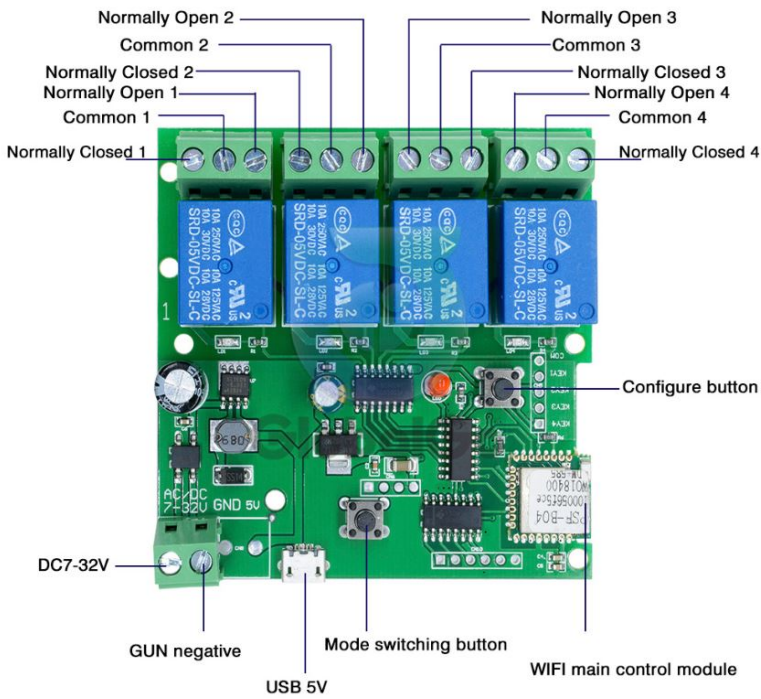

Módulo De Interruptor De 4 Canales Wifi Domotica

SF34 – Módulo De Interruptor De 4 Canales Wifi Domotica

Funciona con la app Ewe-link

Medidas de el equipo

Opciones de alimentacion, salidas en reelevadores y botones de configuracion

Diagrama de conexion