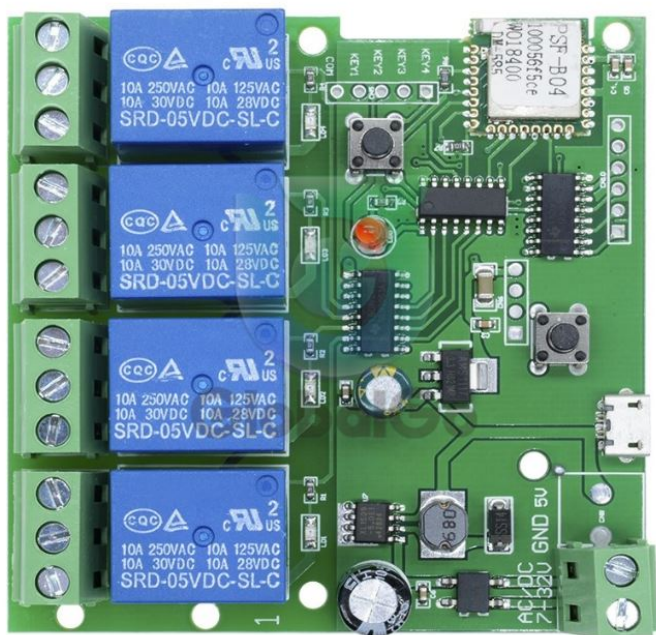

Módulo De Interruptor De 4 Canales Wifi Domotica

SF34 – Módulo De Interruptor De 4 Canales Wifi Domotica

Funciona con la app Ewe-link

Medidas de el equipo

Opciones de alimentacion, salidas en reelevadores y botones de configuracion

Diagrama de conexion