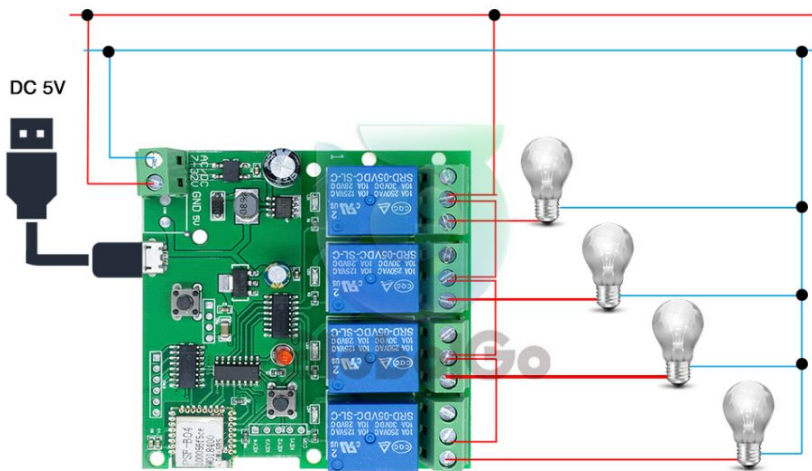

Módulo De Interruptor De 4 Canales Wifi Domotica

SF34 – Módulo De Interruptor De 4 Canales Wifi Domotica

Funciona con la app Ewe-link

Medidas de el equipo

Opciones de alimentacion, salidas en reelevadores y botones de configuracion

Diagrama de conexion